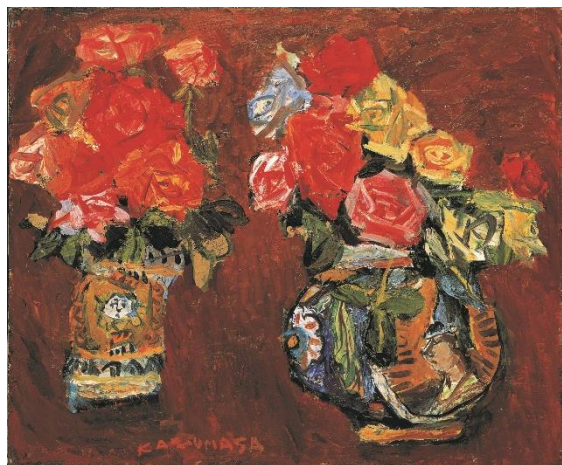

白山市立松任中川一政記念美術館開館35周年記念
「没後30年 中川一政展 -二つの中川一政美術館交流展-」関連イベント

美術館句会

～俳人・大高翔さんをお迎えして～

風景画や薔薇など、中川一政作品から
イメージをふくらませ、俳句にしてみませんか？

今年も、女流俳人・大高翔さんを講師に迎え、
美術館内を吟行して俳句会を開催します。

初心の方でも大丈夫です。
絵画と文学が融合する豊かなひと時を
どうぞお過ごしください。

中川一政《二つの壺の薔薇》1971年 真鶴町立中川一政美術館蔵

2021年

11月28日(日)

10:00～12:00

対象：どなたでも

ところ：松任中川一政記念美術館

定員：20名

(要事前申し込み／多数の場合抽選とします。)