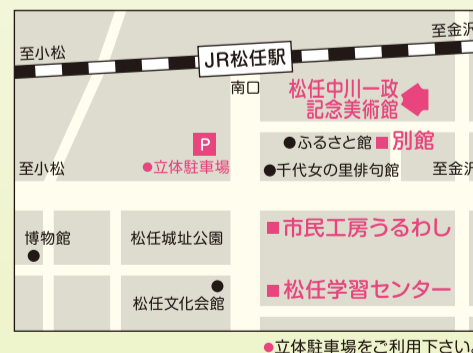

「花畑」
白山市立北陽小学校2年 田辺葉菜

「夜に咲く幻の花」
白山市立白嶺小学校5年 南 拓朗

「爆発」
中能登町立中能登中学校3年 佐近 彬

第23回最優秀賞受賞作品より(学校・学年は受賞当時)

審査・賞

※厳正な審査のうえ、結果は学校を通じて入賞者に通知します。

部門	小学生低学年の部 / 同高学年の部 / 中学生の部										
賞	<table border="0"> <tr> <td>最優秀賞</td> <td>各部門から1点ずつ</td> </tr> <tr> <td>テーマ賞</td> <td rowspan="3">} 全部門から2点</td> </tr> <tr> <td>花・風景画賞</td> </tr> <tr> <td>動物・家族の画賞</td> </tr> <tr> <td>優秀賞</td> <td rowspan="3">} 全部門から相当数</td> </tr> <tr> <td>奨励賞</td> </tr> <tr> <td>優秀校</td> </tr> </table>	最優秀賞	各部門から1点ずつ	テーマ賞	} 全部門から2点	花・風景画賞	動物・家族の画賞	優秀賞	} 全部門から相当数	奨励賞	優秀校
最優秀賞	各部門から1点ずつ										
テーマ賞	} 全部門から2点										
花・風景画賞											
動物・家族の画賞											
優秀賞	} 全部門から相当数										
奨励賞											
優秀校											

審査員 山瀬 晋吾(白山市松任美術協会顧問、同市芸術文化アドバイザー)
前 一彦(白山市美川美術協会会長)
土田佳代子(白山市松任美術協会理事)

作品展示・表彰式

- 会期** 平成30年7月19日(木)～7月29日(日)
午前9時～午後5時
- 会場** 市民工房うるわし
(白山市殿町301 松任駅南交差点角)
- 表彰式** 7月28日(土)午後
松任学習センター コンサートホール
(同 古城町305 松任図書館横)

●立体駐車場をご利用下さい。

2018前期テーマ展
「中川一政の静物画・風景画－自然を師として描く－」
I : 3/6(火)～6/3(日) II : 6/5(火)～9/2(日)

お問い合わせ
応募先

白山市立 松任中川一政記念美術館

〒924-0888 白山市旭町61番地1
電話 076-275-7532 ●月曜日休館