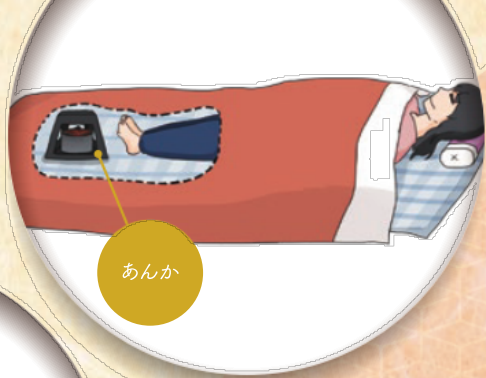

# くらししと道具の うつりかわり

大正・昭和・平成をくらべる

平成31年

1月11日金～3月21日木祝

開館時間 9:00～17:00 (入館は16:30まで) 休館日 毎週月曜日(国民の祝日の場合は翌日)

入館料 一般200円/高校生100円/中学生以下無料(20名以上の団体 一般100円/高校生50円)

白山市立博物館 〒924-0871 石川県白山市西新町168番地1  
TEL 076-275-8922 FAX 076-275-8929